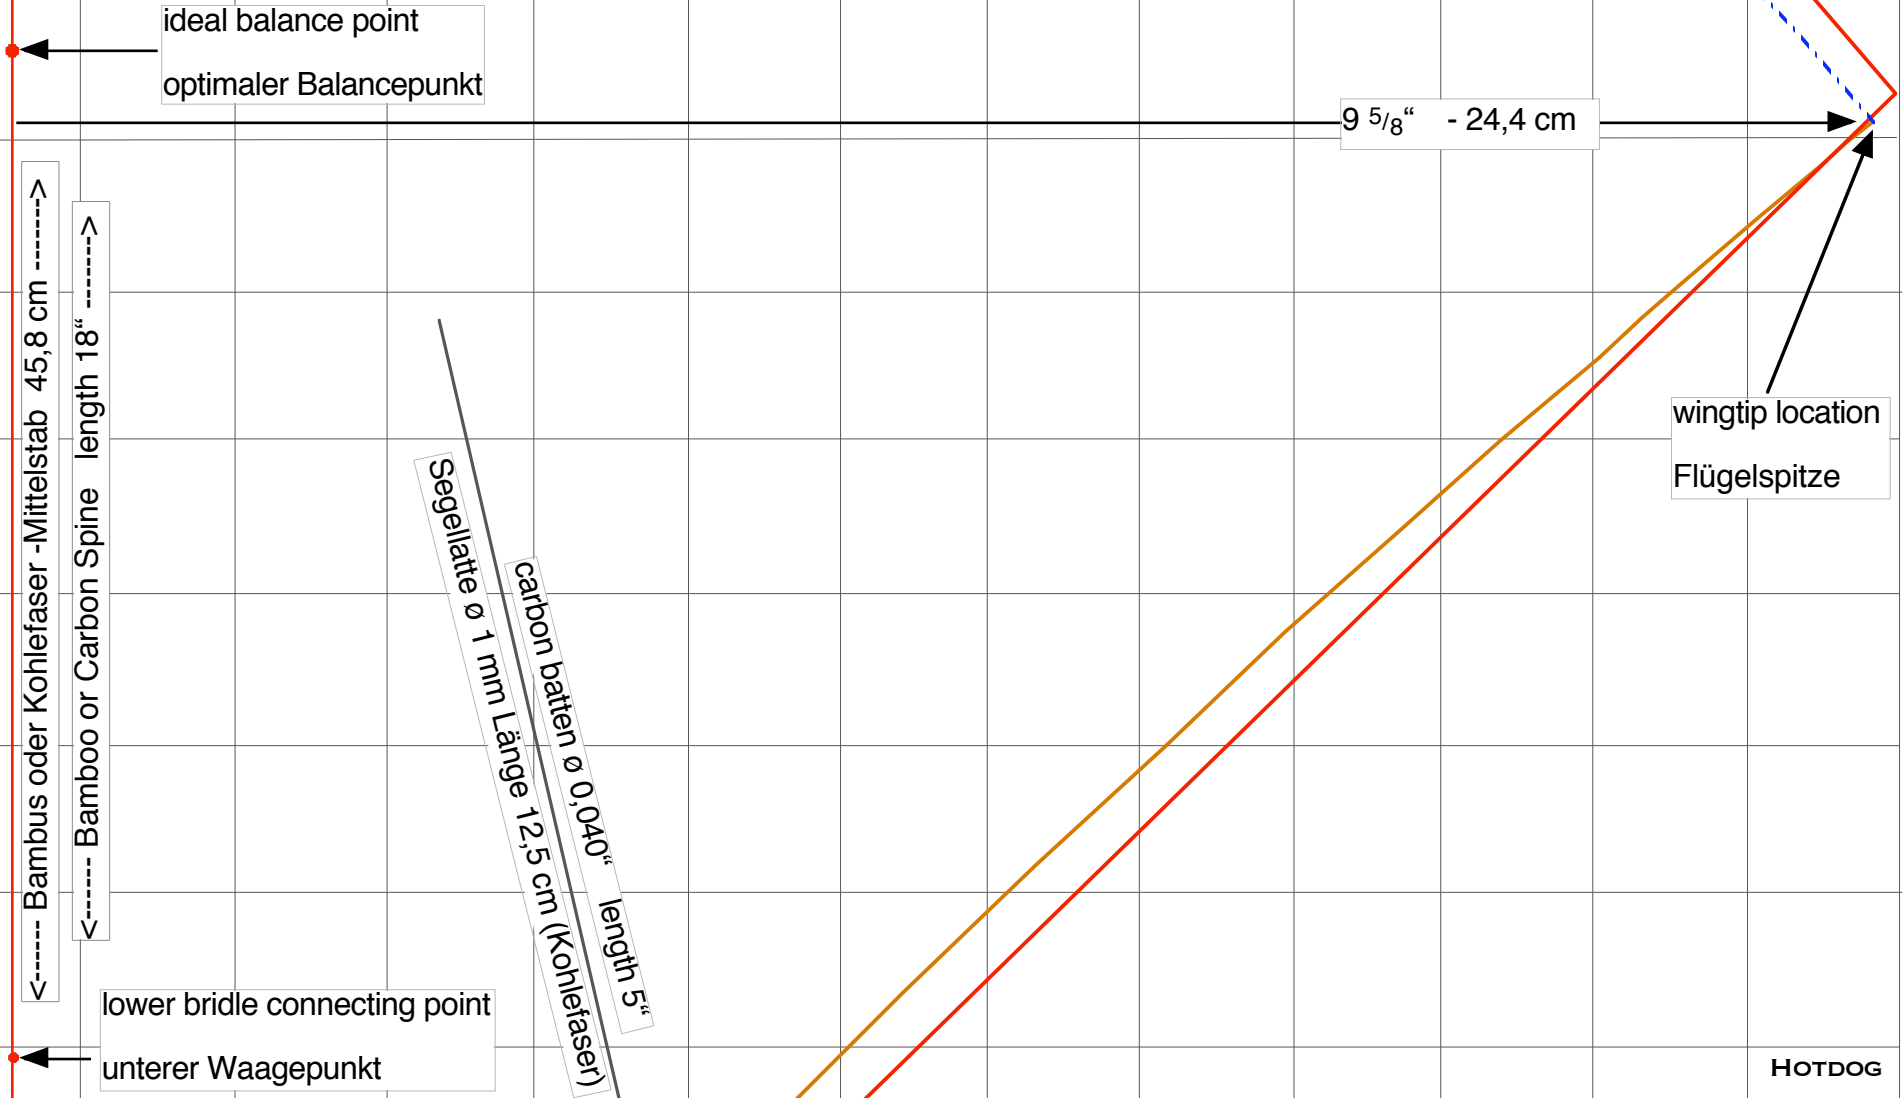

COMPETITION LINE TOUCH FIGHTER KITE

Bow 23 3/8	0.050 ø Carbon Rod	1-5 mph
	0.060 ø Carbon Rod	10-16 mph
Bogenstab 59,4 cm	ø 1,3 mm Kohlefaser	1-8 km/h
	ø 1,5 mm Kohlefaser	17-26 km/h

MATMAC 11/2004

optional straight trailing edge
optionale gerade Schleppkante

HOTDOG